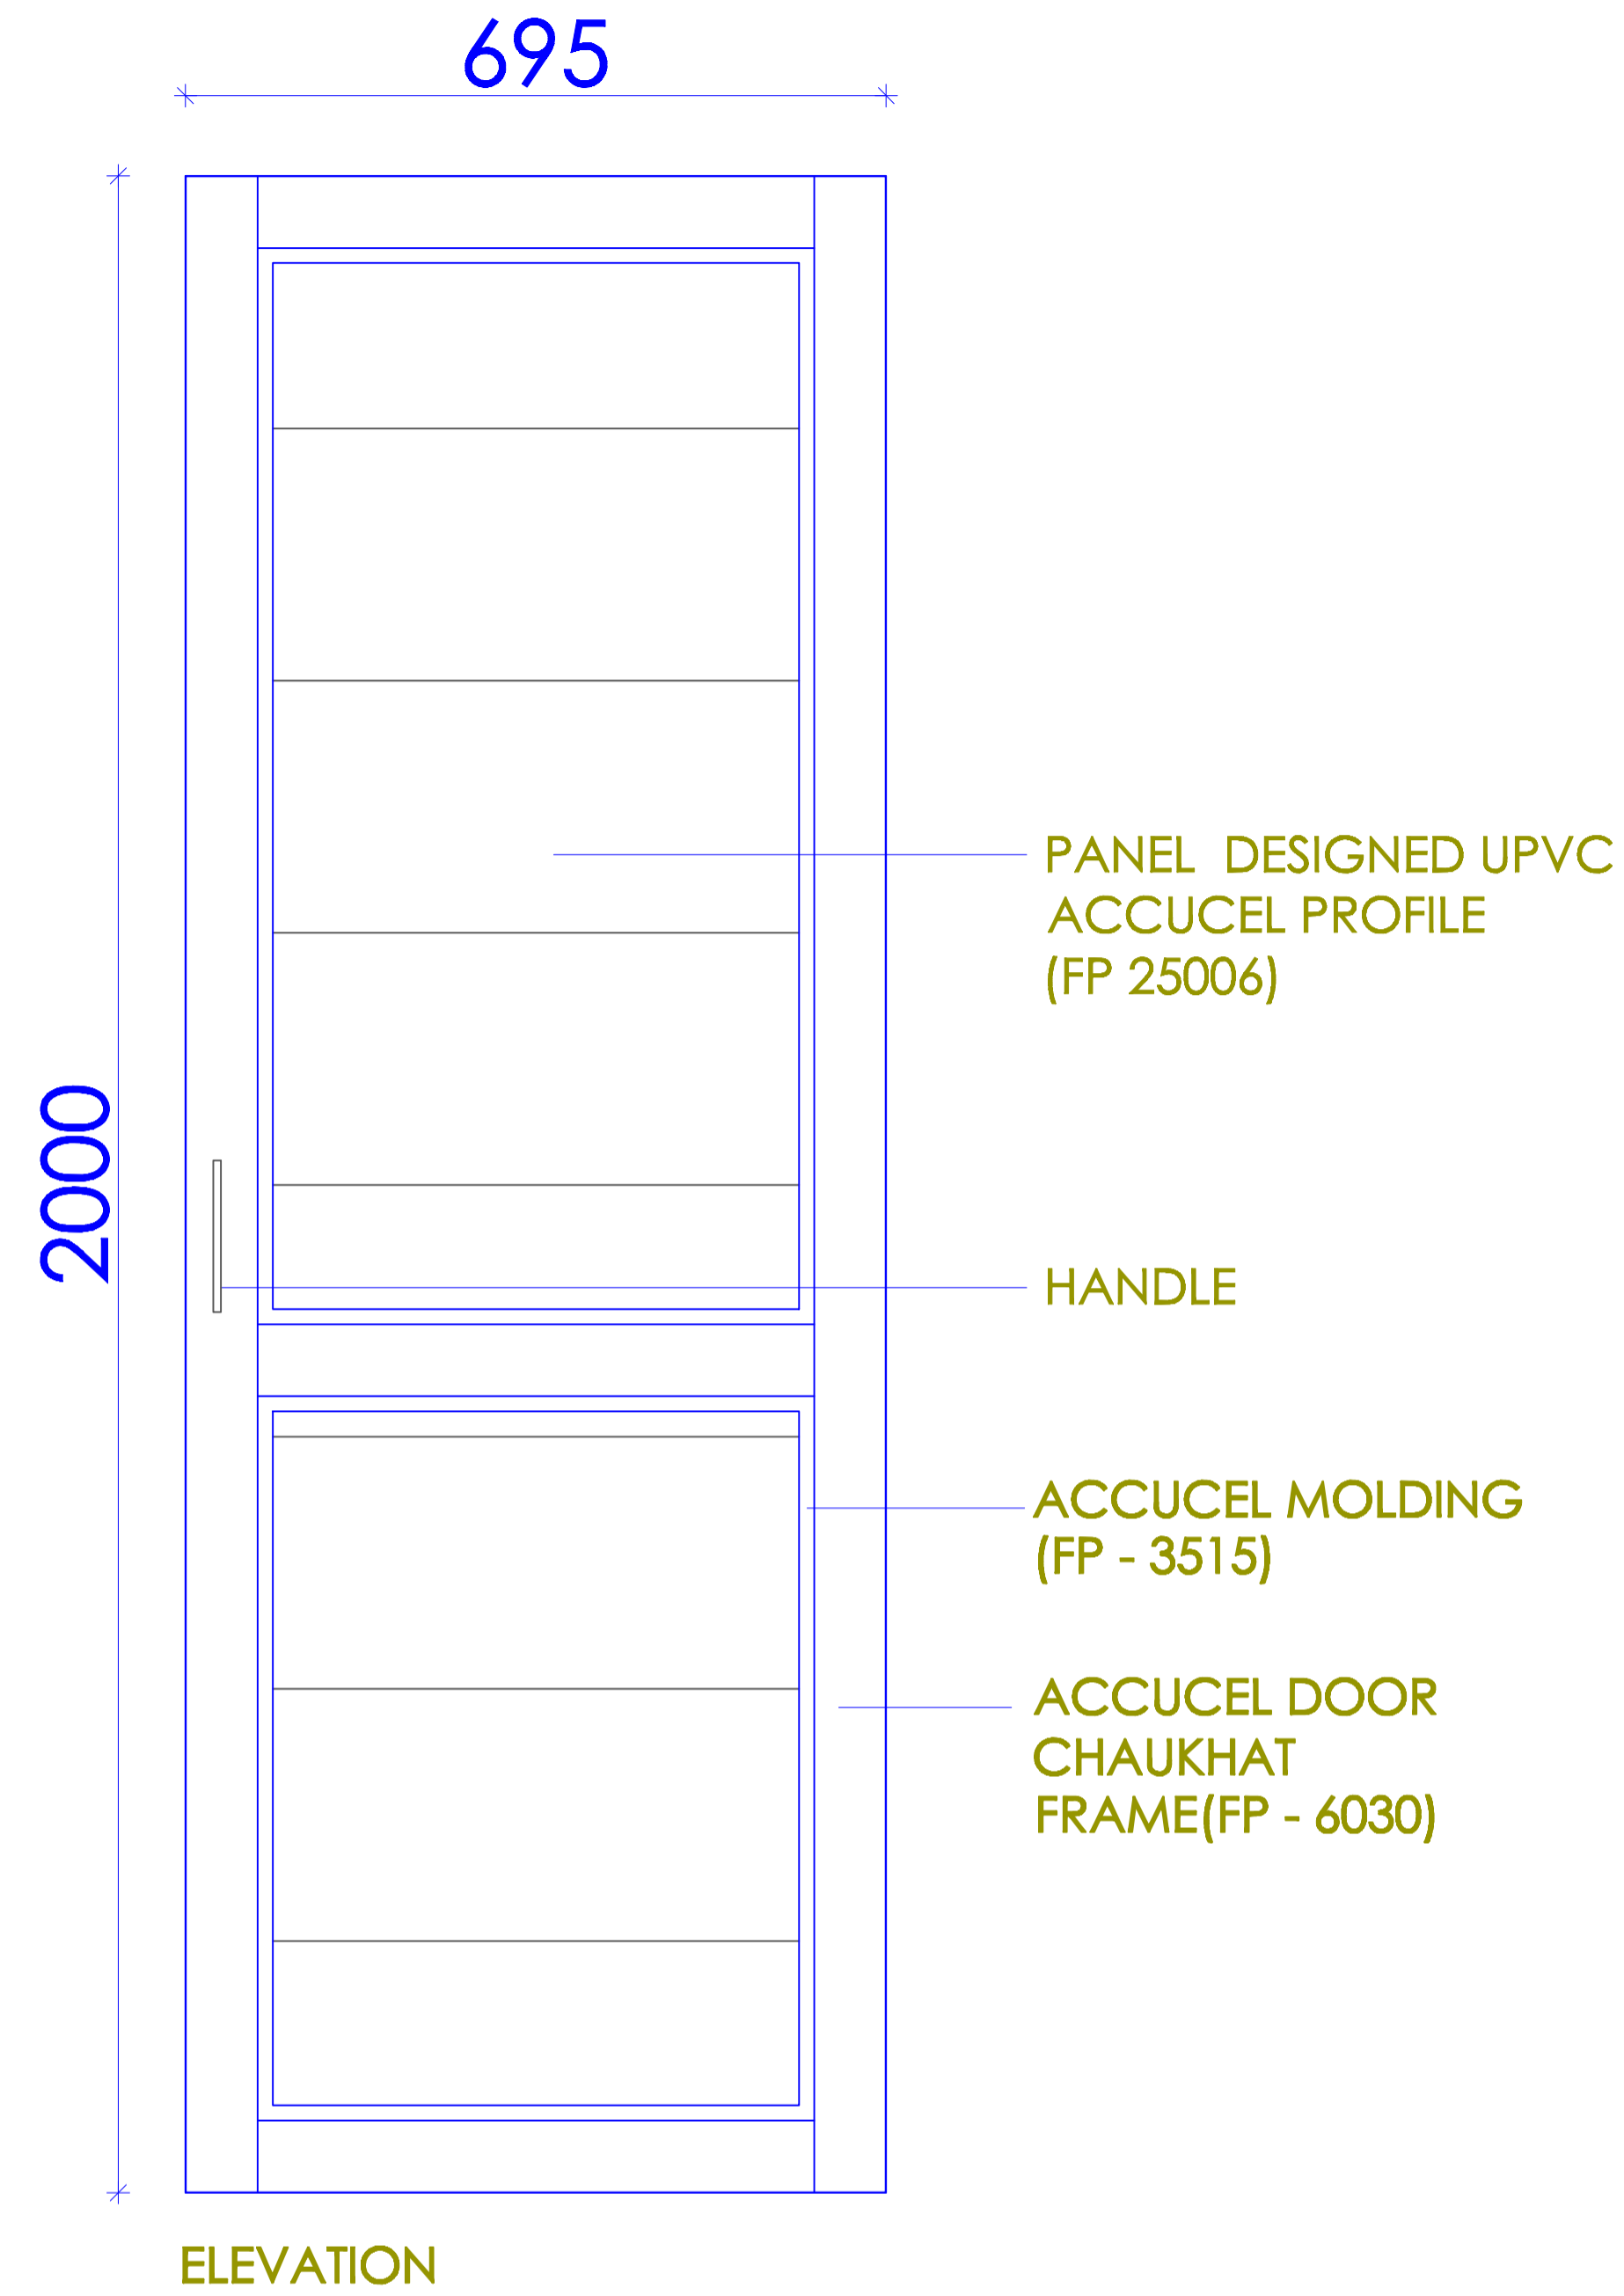

FRAME ELEVATION

ACCUCEL FLUSH DOOR

SIZE - DOOR SHUTTER 695 X 2000 X 28 mm thk.
 SIZE - DOOR FRAME 750 X 2015, (60*30 mm thk.)

ACCURA POLYTECH PVT.LTD.

8, Ajitnath Soc., Nr. Paldi Post Office,
 Ahmedabad, Gujarat, INDIA.
 Ph : +91(079)-26630154, Fax : +91(079)-26633668
 E-Mail : accucel@gmail.com web : www.accurapolytech.com