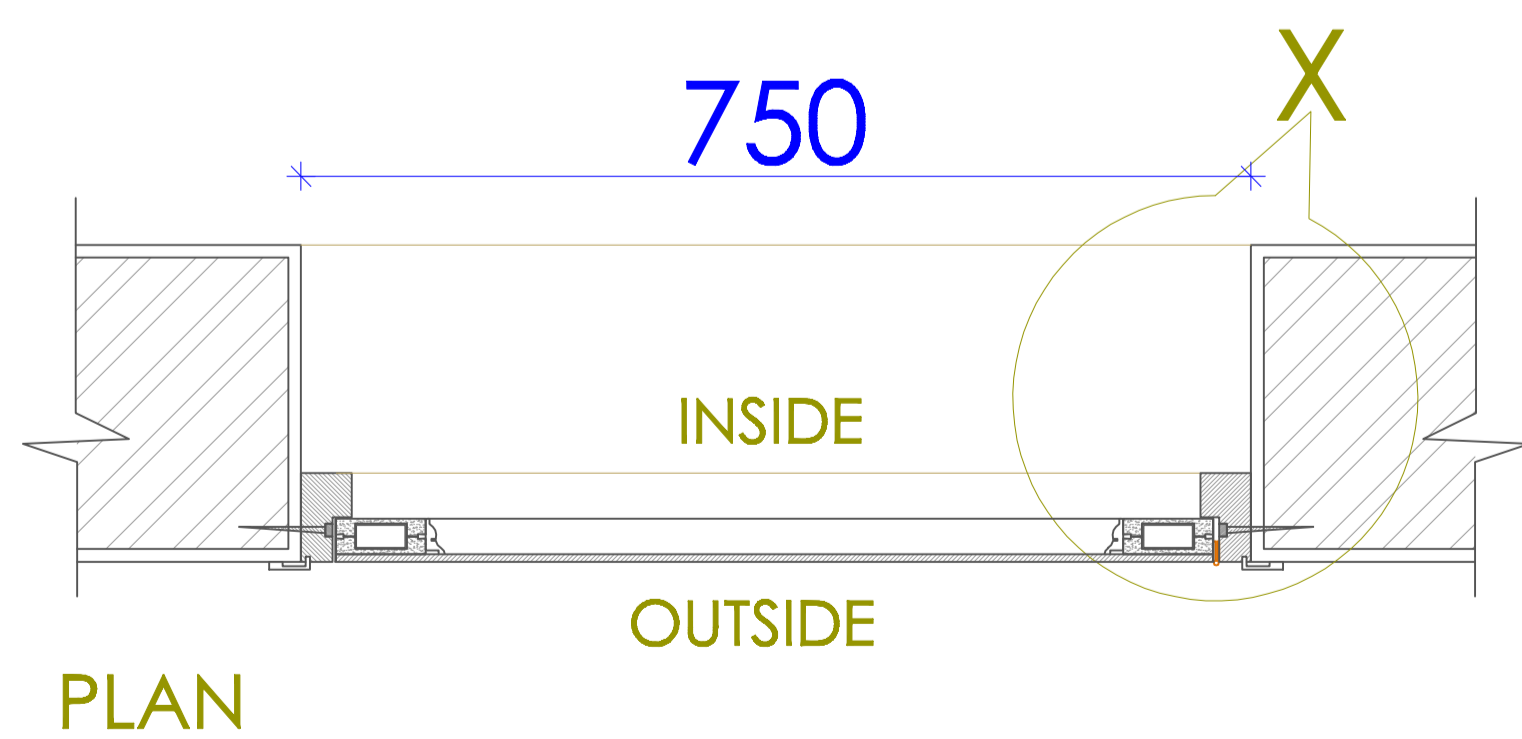

FRAME ELEVATION

ACCUCEL FLUSH DOOR

SIZE - DOOR SHUTTER 695 X 2000 X 28 mm thk.
 SIZE - DOOR FRAME 750 X 2015, (60*30 mm thk.)

ACCURA POLYTECH PVT.LTD.

8, Ajitnath Soc., Nr. Paldi Post Office,
 Ahmedabad, Gujarat, INDIA.
 Ph : +91(079)-26630154, Fax : +91(079)-26633668
 E-Mail : accucel@gmail.com web : www.accurapolytech.com