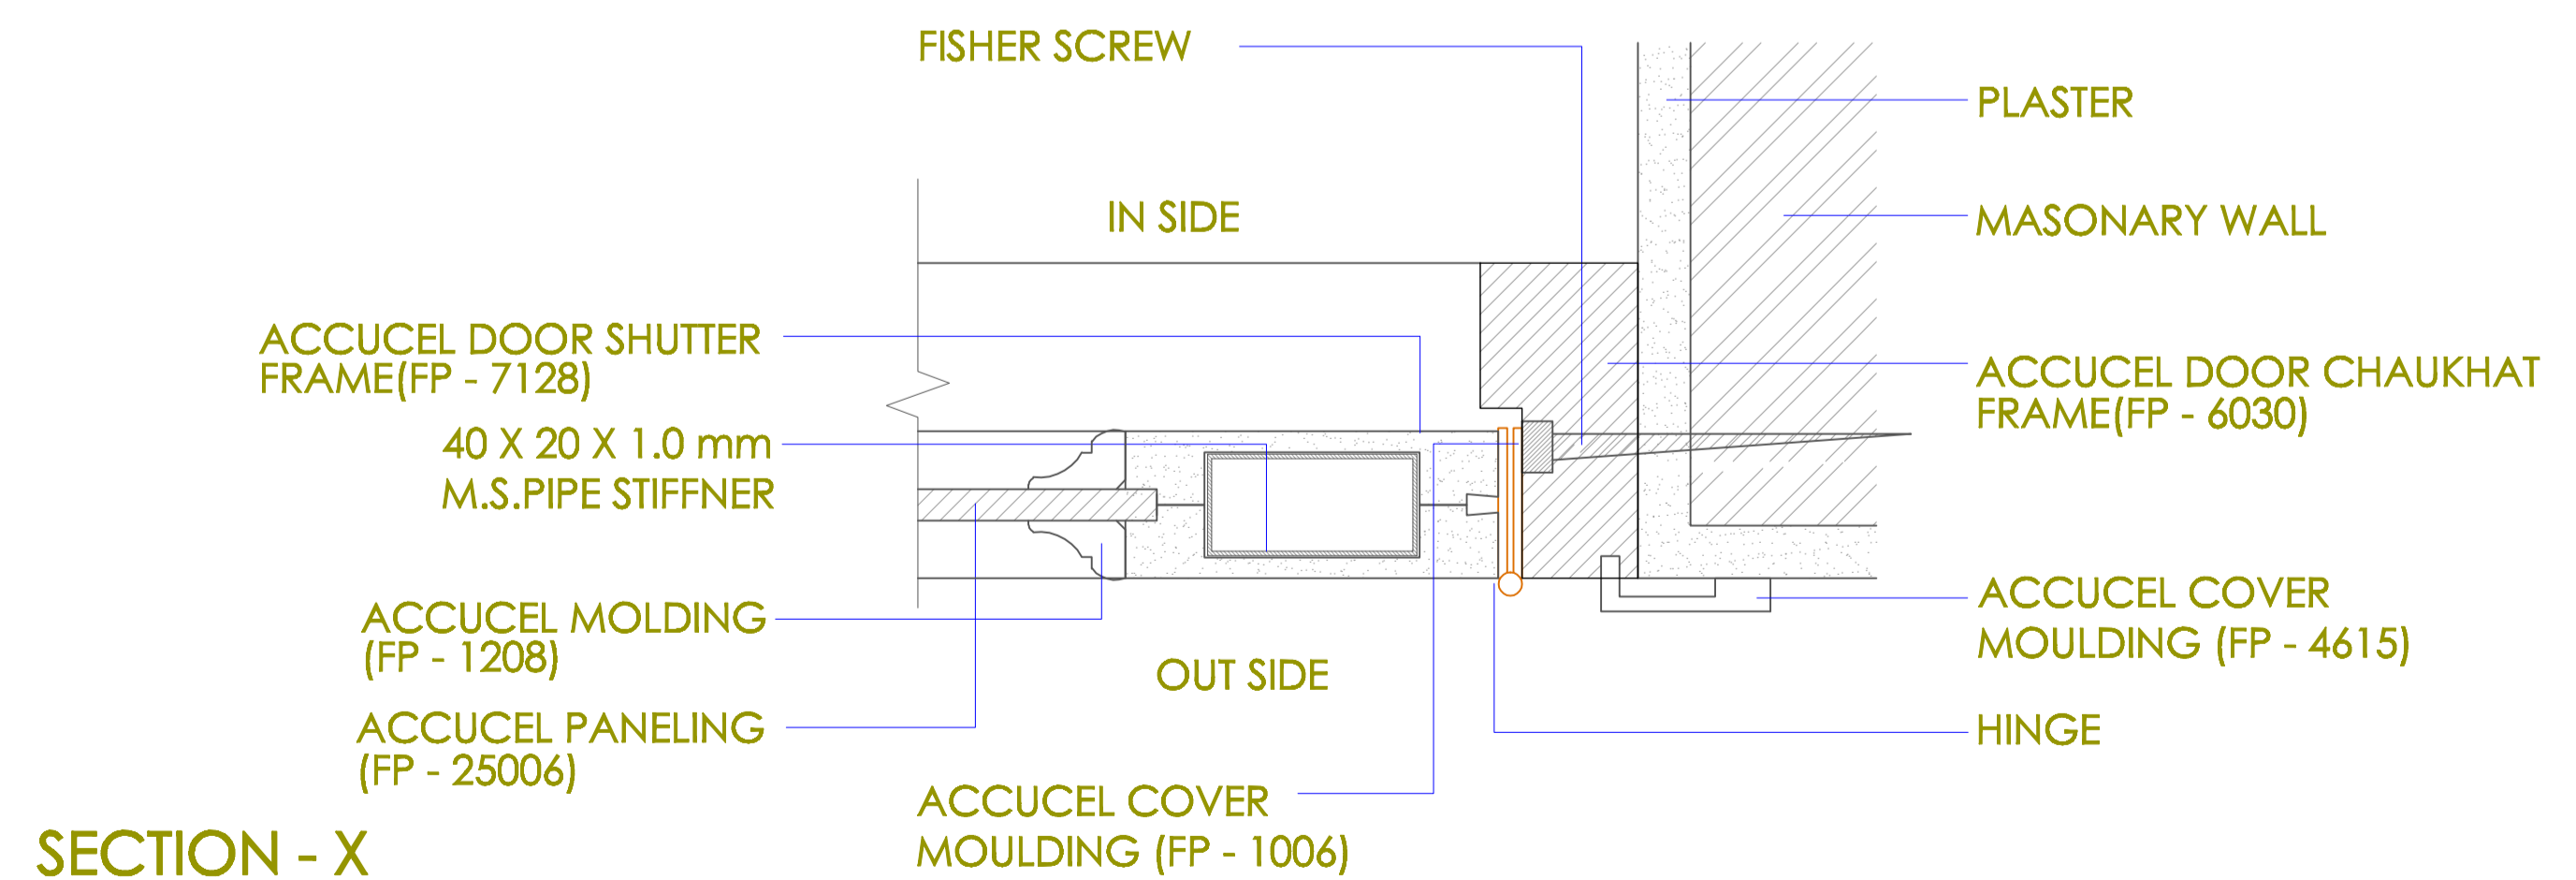

FRAME ELEVATION

ACCUCEL FLUSH DOOR

SIZE - DOOR SHUTTER 695 X 2000 X 28 mm thk.
 SIZE - DOOR FRAME 750 X 2015, (60*30 mm thk.)

ACCURA POLYTECH PVT.LTD.

8, Ajitnath Soc., Nr. Paldi Post Office,
 Ahmedabad, Gujarat, INDIA.
 Ph : +91(079)-26630154, Fax : +91(079)-26633668
 E-Mail : accucel@gmail.com web : www.accurapolytech.com